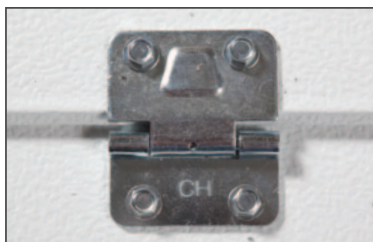

Les charnières industrielles brevetées de type linéaire offrent le rapport solidité-poids le plus élevé de toute l'industrie.