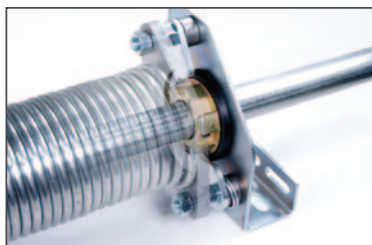

Le dispositif de protection contre le bris des ressorts, offert en option, empêche la porte de chuter sur plus de 30,5 cm (1 pi) en cas de défaillance du contrepoids.

Combinaisons de couleurs.
Les panneaux de revêtement peuvent être assortis aux sections unies (blanc, amande, taupe, gris charbon, bronze) ou créer un contraste en blanc.

Des poignées de toute beauté.
Ajoutez un caractère authentique à votre porte. La quincaillerie de façade d'époque présente un design forgé à la main historiquement fidèle.

* Pour de plus amples détails, consultez la brochure des accessoires Richards-Wilcox.

L'avantage de l'acier, l'apparence du véritable bois.
L'apparence, la texture et la beauté authentique du bois, sans entretien.