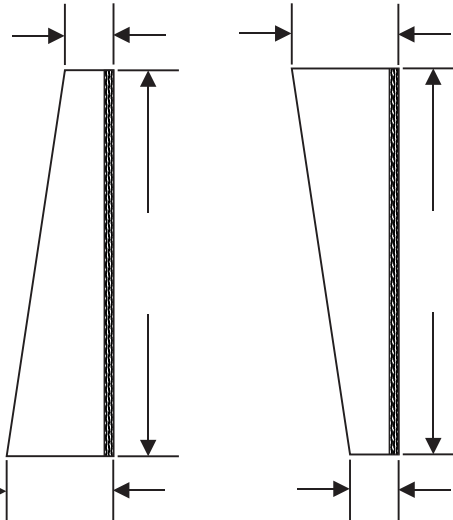

VUE DE FACE (ouverture)

VUE DE CÔTÉ

RABATS
PROTECTEURS

COUSSIN EN POINTE
HAUT

BAS

COUSSIN EN CUBE

COUSSIN EN COIN

Moisan Portes de garage

MODÈLE R-600 (rideau ajustable)

Client : _____

P.O. : _____

Approuvé par : _____

Date: _____

Ouverture : _____ l X _____ h

Quantité : _____

Recouvrement : _____

Coussin dans la tête (mousse)

COMPRESSION MAXIMALE
3” À 4”