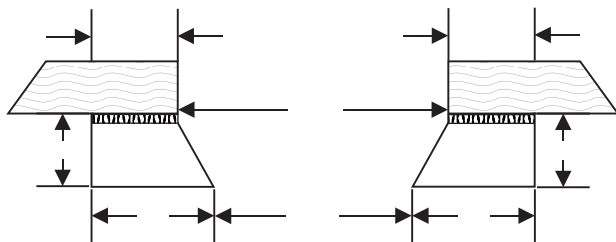

VUE DE FACE (ouverture)

VUE DE CÔTÉ

RABATS
PROTECTEURS

COUSSIN EN POINTE
HAUT

BAS

COUSSIN EN CUBE

COUSSIN EN COIN

Moisan Portes de garage

MODÈLE R-600 (rideau ajustable)

Client : _____

P.O. : _____

Approuvé par : _____

Date: _____

Ouverture : _____ l X _____ h

Quantité : _____

Recouvrement : _____

Coussin dans la tête (mousse)

COMPRESSION MAXIMALE
3” À 4”