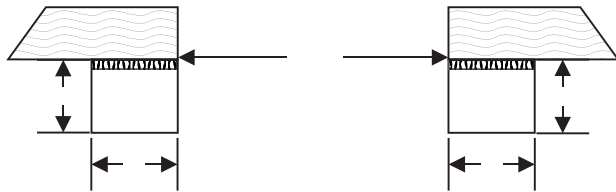

VUE DE FACE (ouverture)

VUE DE CÔTÉ

RABATS
PROTECTEURS

COUSSIN EN POINTE
HAUT

BAS

COUSSIN EN CUBE

COUSSIN EN COIN

Moisan Portes de garage

MODÈLE R-600 (rideau ajustable)

Client : _____

P.O. : _____

Approuvé par : _____

Date: _____

Ouverture : _____ l X _____ h

Quantité : _____

Recouvrement : _____

Couleur : _____

OPTIONS

Rideau pleine largeur

Rideau split
 sans velcro avec velcro

Rideau supplémentaire : _____”

Rabats protecteurs
recouvrement : _____

Double épaisseur sur les côtés choc
recouvrement : _____

Coussin dans la tête (mousse)

COMPRESSION MAXIMALE
3” À 4”