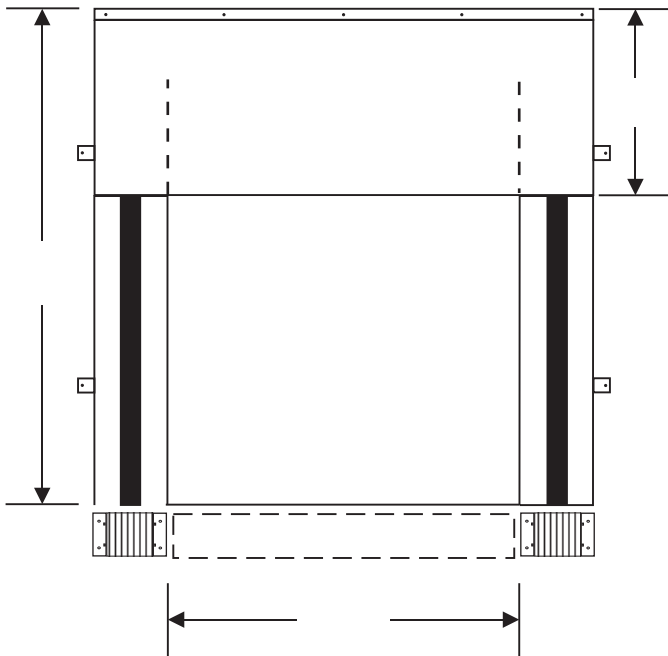

VUE DE FACE (ouverture)

VUE DE CÔTÉ

RABATS
PROTECTEURS

COUSSIN EN POINTE
HAUT

BAS

COUSSIN EN CUBE

COUSSIN EN COIN

Moisan Portes de garage

MODÈLE R-600 (rideau ajustable)

Client : _____

P.O. : _____

Approuvé par : _____

Date: _____

Ouverture : _____ l X _____ h

Quantité : _____

Recouvrement : _____

Coussin dans la tête (mousse)

COMPRESSION MAXIMALE
3” À 4”