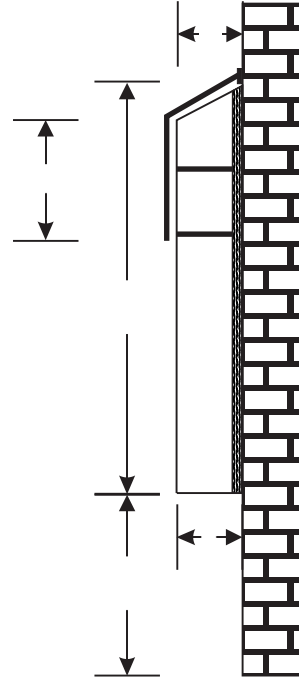

VUE DE FACE (ouverture)

VUE DE CÔTÉ

RABATS
PROTECTEURS

COUSSIN EN POINTE
HAUT

BAS

COUSSIN EN CUBE

COUSSIN EN COIN

Moisan Portes de garage

MODÈLE R-600 (rideau ajustable)

Client : _____

P.O. : _____

Approuvé par : _____

Date: _____

Ouverture : _____ l X _____ h

Quantité : _____

Recouvrement : _____

Couleur : _____

OPTIONS

Rideau pleine largeur

Rideau split
 sans velcro avec velcro

Rideau supplémentaire : _____”

Rabats protecteurs
recouvrement : _____

Double épaisseur sur les côtés choc
recouvrement : _____